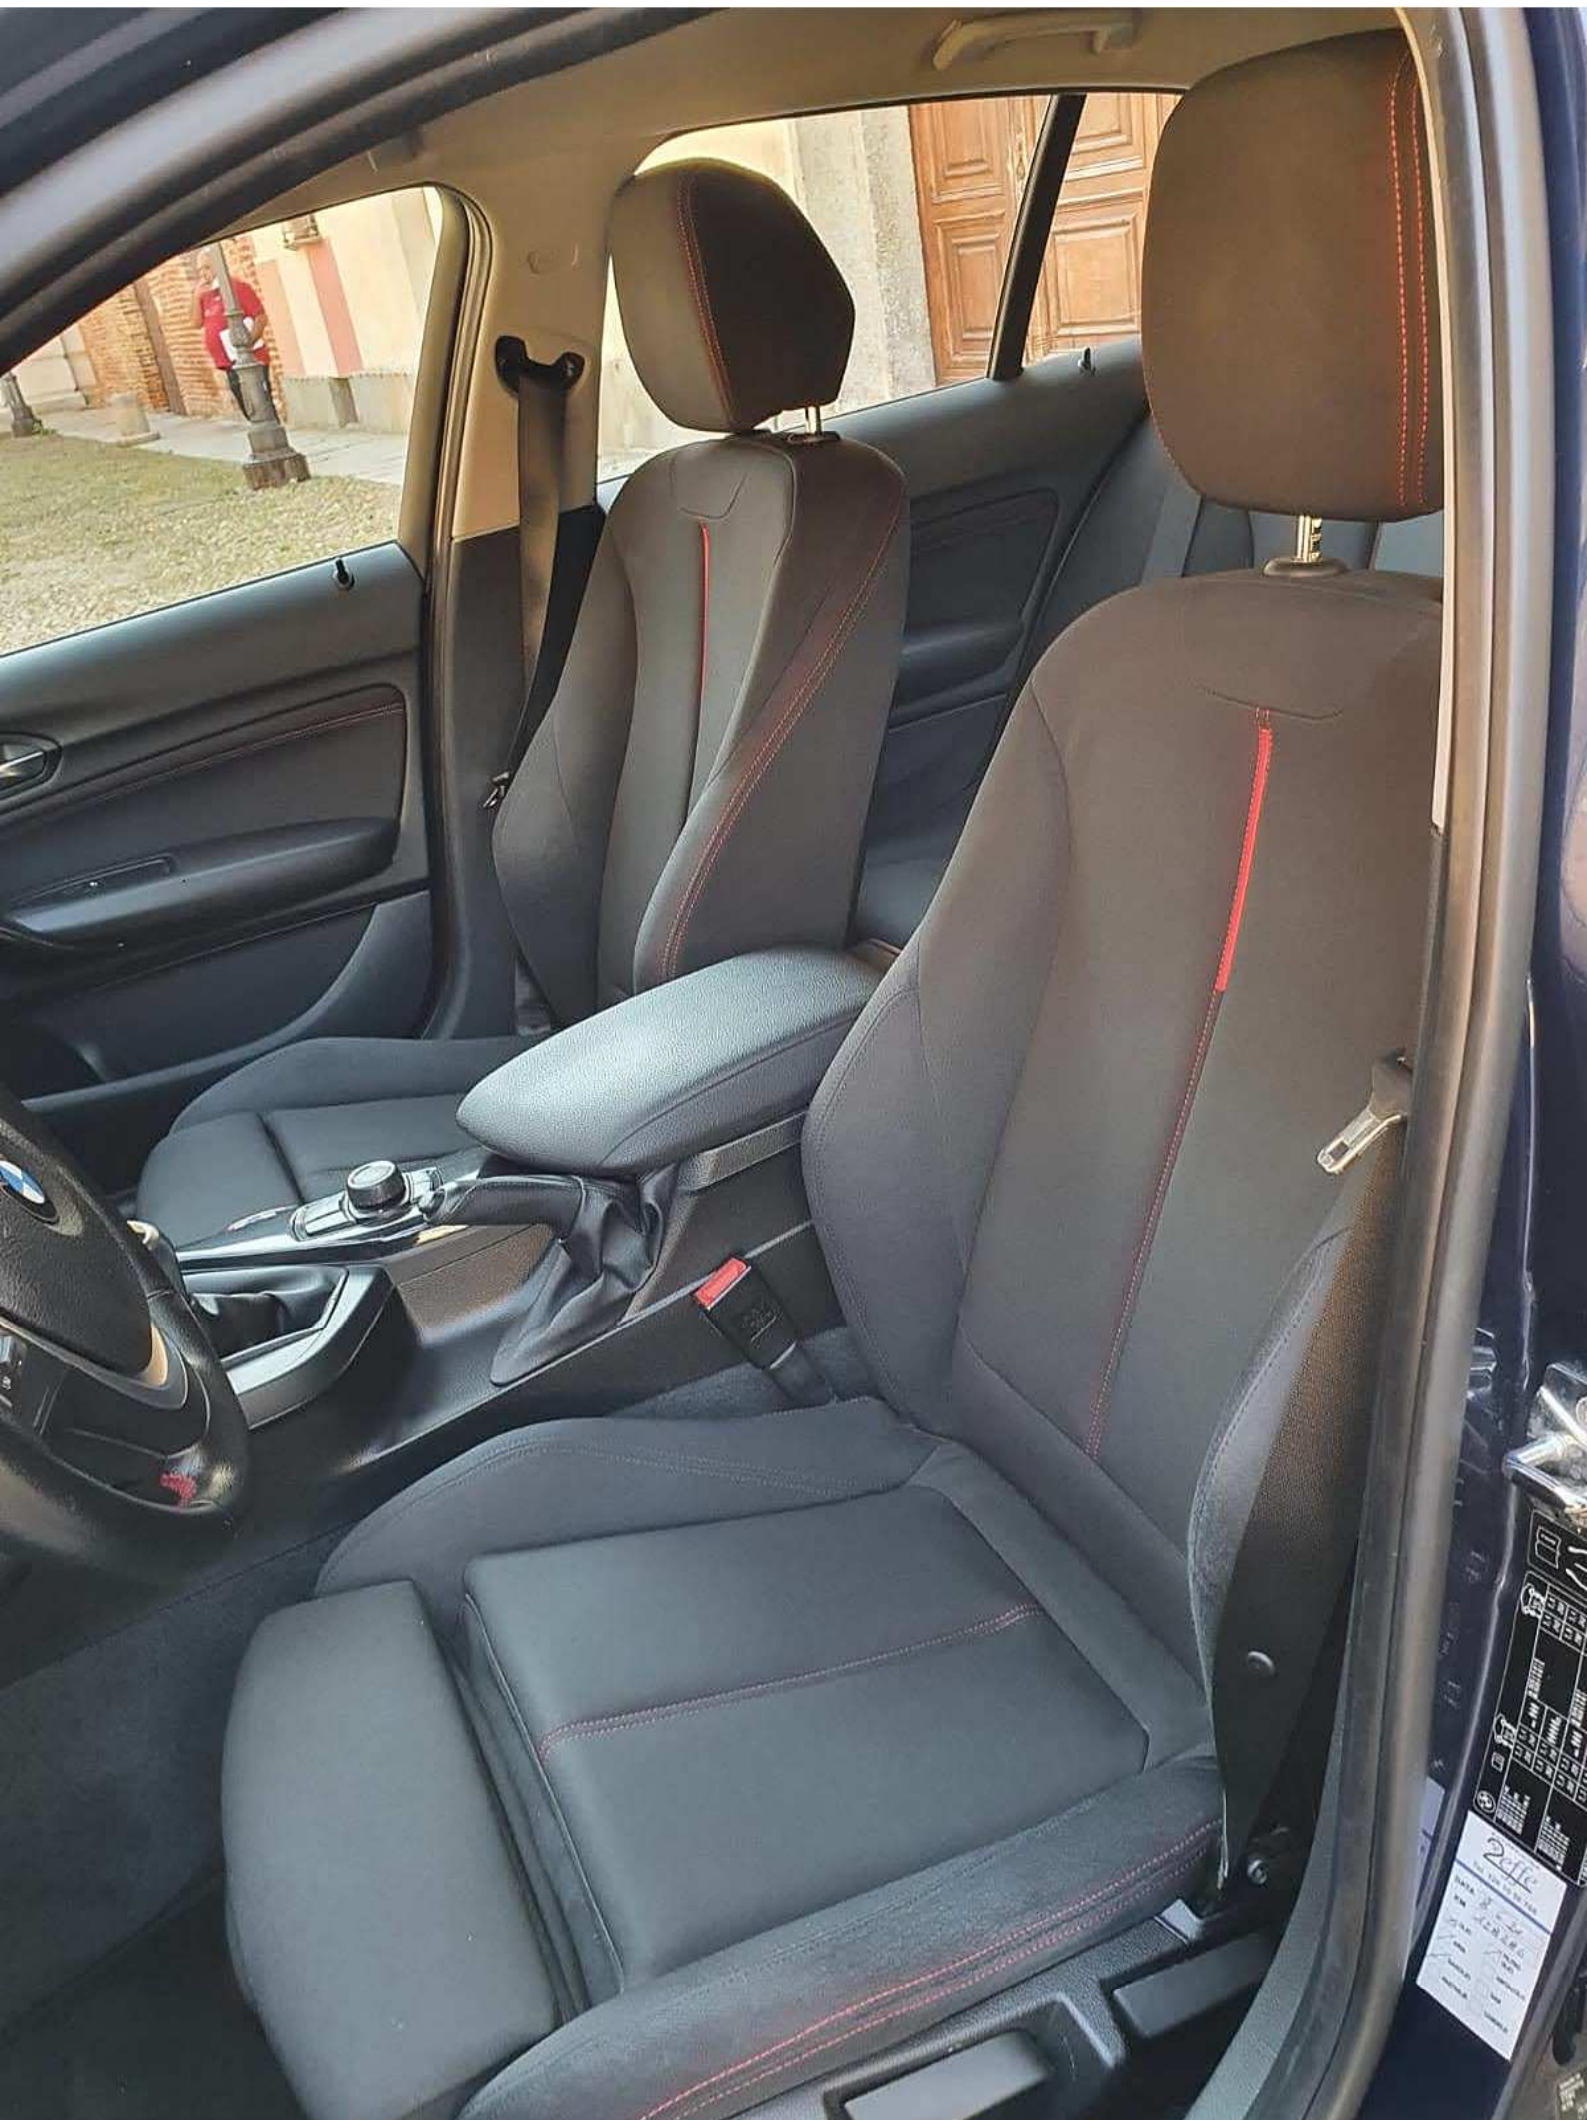

9:11 VIRGIN 100%

Spegni control display

Trasmis. dati con disp. BT

Menu principale

iDrive

Cambia profilo

MODE

AUT